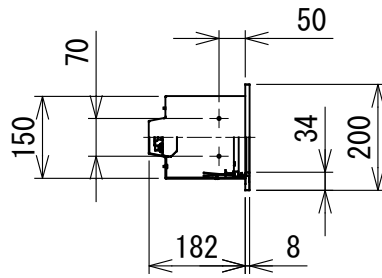

埋込穴寸法
160×1830

A寸法は、25mmを越えないようにして下さい。
取付ボルトの器具内寸法

安全に関するご注意

- 一般屋内壁付用LED器具です。直射日光の当たる場所、湿気の多い場所、振動のある場所、腐食性ガスの発生する場所では、使用しないでください。火災・感電・落下の原因となります。
- ランプ交換やお手入れの際は必ず主電源を切ってから行ってください。感電の原因となります。
- 器具を改造しないでください。落下・感電・火災の原因となります。