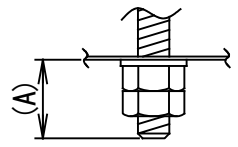

埋込穴寸法
160×1830

A寸法は、25mmを越えないようにして下さい。
取付ボルトの器具内寸法

安全に関するご注意

- 一般屋内壁付用LED器具です。直射日光の当たる場所、湿気の多い場所、振動のある場所、腐食性ガスの発生する場所では、使用しないでください。火災・感電・落下の原因となります。
- ランプ交換やお手入れの際は必ず主電源を切ってから行ってください。感電の原因となります。
- 器具を改造しないでください。落下・感電・火災の原因となります。