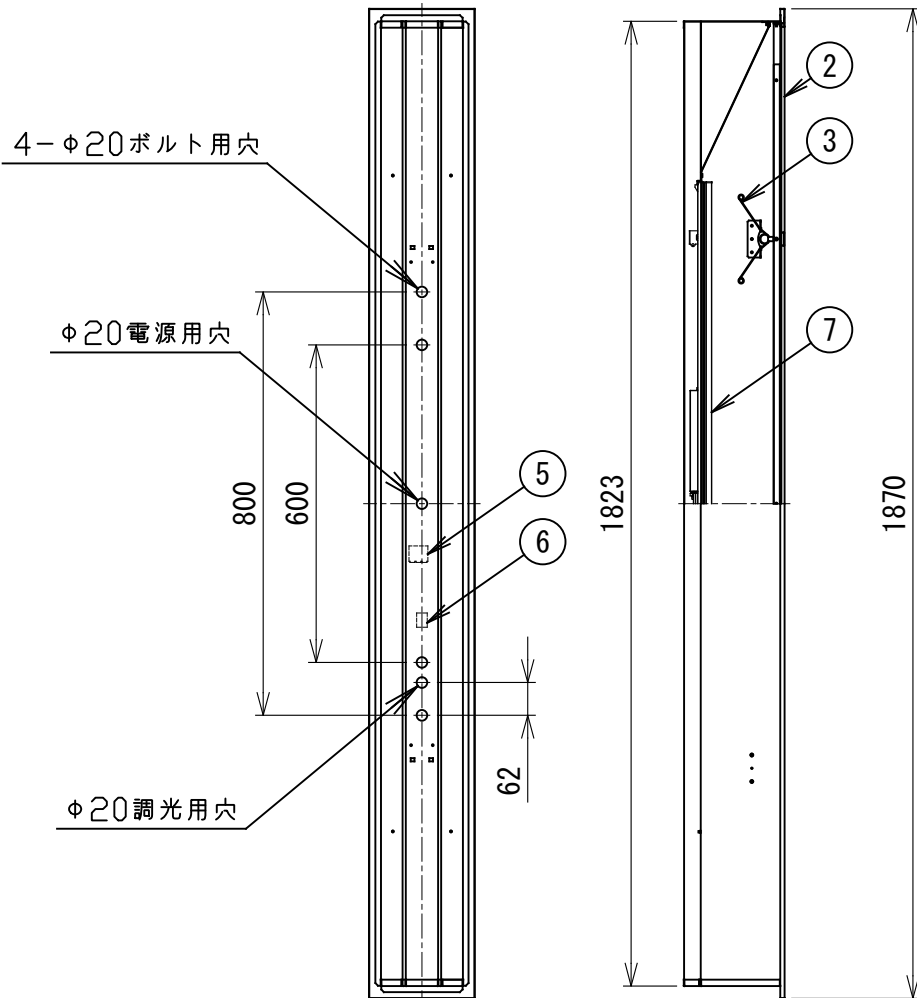

埋込穴寸法
160×1830

A寸法は、25mmを越えないようにして下さい。
取付ボルトの器具内寸法

安全に関するご注意

- 一般屋内壁付用LED器具です。直射日光の当たる場所、湿気の多い場所、振動のある場所、腐食性ガスの発生する場所では、使用しないでください。火災・感電・落下の原因となります。
- ランプ交換やお手入れの際は必ず主電源を切ってから行ってください。感電の原因となります。
- 器具を改造しないでください。落下・感電・火災の原因となります。

| | | | | |
|-----|-------|------|----|------|
| 7 | ランプ | | 1 | |
| 6 | 調光端子台 | PC | 1 | |
| 5 | 端子台 | PP | 1 | |
| 4 | パネル | アクリル | 1 | 乳白 |
| 3 | Vバネ | 鋼線 | 4 | |
| 2 | 枠 | 鋼板 | 1 | 白色仕上 |
| 1 | 本体 | 鋼板 | 1 | 白色仕上 |
| No. | 部品名 | 材質 | 数量 | 備考 |